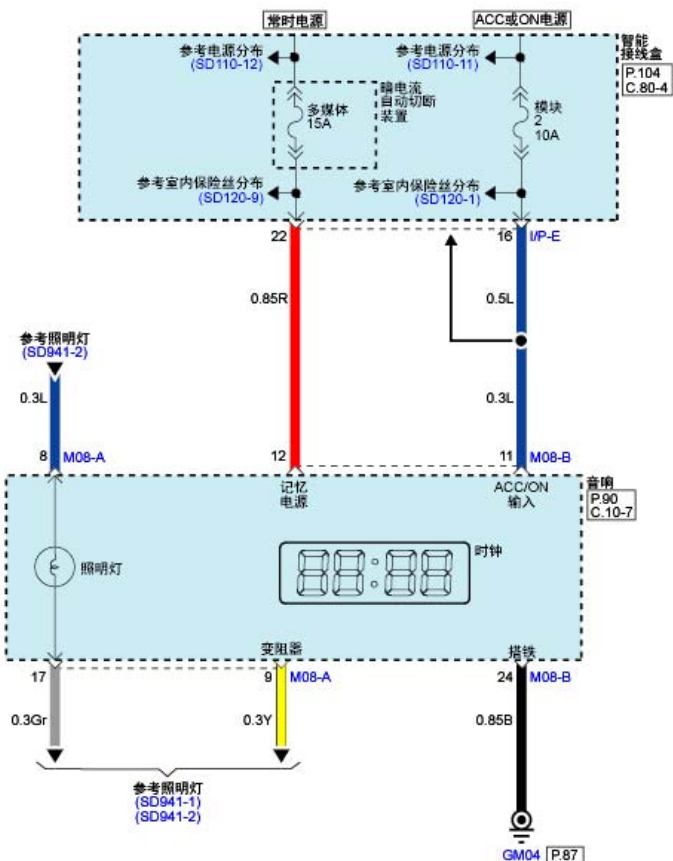

时钟&点烟器(电源插座)系统(1)

SD945-1

音响

导航